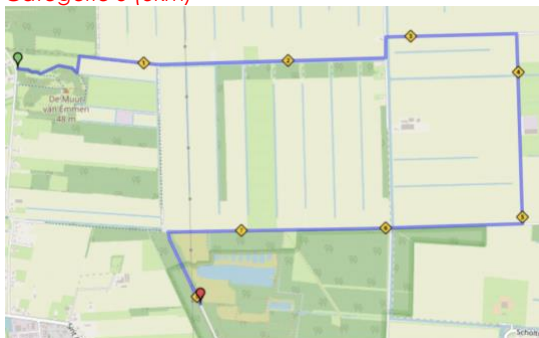

Categorie 5 (8km)