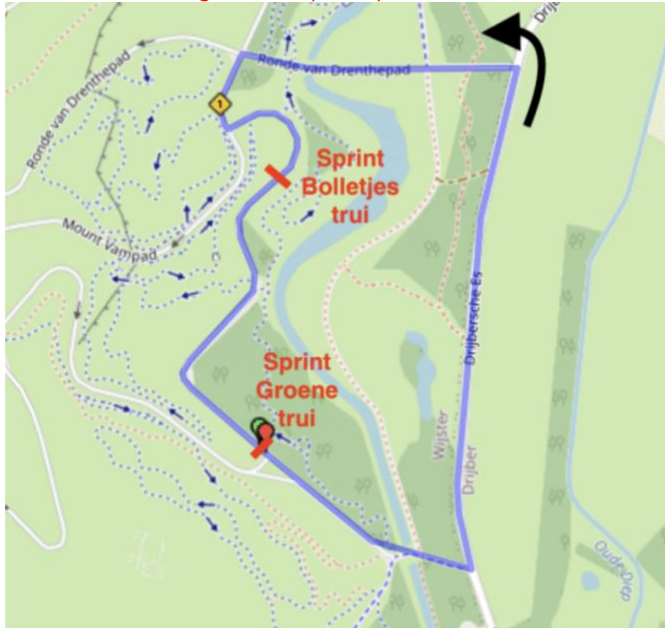

Woensdag (Wednesday)

29 juli 2026

Omloop VAM-berg

Renners 15 minuten voor de start aanwezig / Riders at the start area 15 minutes before the start

Op woensdag gaan we naar de VAM-berg waar we een uitdagend parcours met veel hoogtemeters bieden. NB: de jongste categorieën 1 tot en met 3 zullen uit veiligheid de berg niet op en af gaan.

Er zijn vier verschillende ronden. Deze staan allemaal op de website, incl gpx files.

Adres parking VAM-berg: Drijbersche Es, Drijber (auto's/cars) & VAM-weg 5, Wijster (campers)

On Wednesday we go to VAM berg where we offer a challenging course with many meters of elevation. Note: the youngest categories 1-3 will not go up and down the mountain for safety reasons. There are four different laps. These are all on the website, incl gpx files.

Ronde klein – categorie 1 & 2 (1,5km)