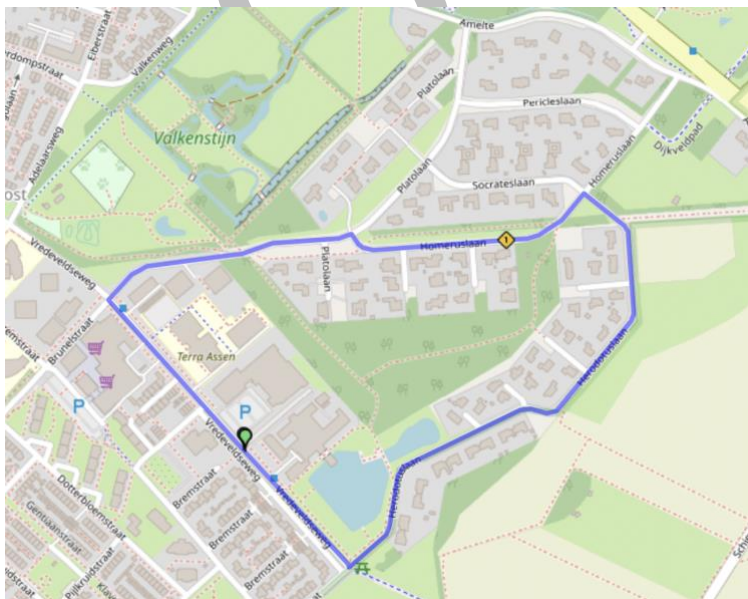

Maandag (Monday)

27 juli 2026

criterium

Renners 15 minuten voor de start aanwezig / Riders at the start area 15 minutes before the start

Lengte parcours alle categorieën 1,8km / *length course all categories 1,8km*
Start Vredeveldseweg, Assen

BELANGRIJK / IMPORTANT

Volg de borden naar de speciale parkeerplaats en volg de instructies van de verkeersregelaars. Parkeer niet op de stoep, bij de supermarkt, het kinderdagverblijf of voor de apotheek. Er wordt bekeurd en bij wangedrag zijn we op dit parcours niet meer welkom. We rekenen op jullie medewerking.

VERPLICHTE / MANDATORY) PARKING: VREDEVELDSEWEG 70, ASSEN

Follow the signs to the special parking and follow the instructions of the traffic marshals. Do not park on the sidewalk, at the supermarket, at the daycare center or in front of the pharmacy. Fines will be issued, and misconduct will make us unwelcome on this course. We are counting on your cooperation.