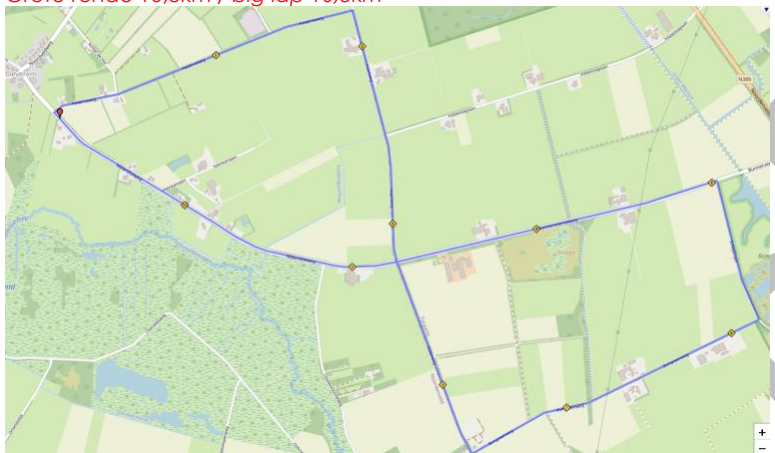

In Lieveren hebben we twee parcoursen: een grote ronde van 10,8 kilometer en een kleine ronde van 5,3 kilometer. De gpx-files van de parcoursen staan op de website onder programma.

In Lieveren we have two courses: a big loop of 10,8 kilometers and a small one of 5,3 kilometers. The gpx files of the courses are on the website under schedule.

Verplichte (mandatory) parking: Zuidesch 3, Lieveren (tegenover nummer 3, opposite number 3)

Kleine ronde 5,3km / small lap 5,3km

Grote ronde 10,8km / big lap 10,8km

Start	Categorie	Afstand	Grote ronde	Kleine ronde	Sprint groen	Sprint wit
9:00	3	10,6		2	1	
9:25	5	21,2		4	1	1
10:15	4	15,9		3	1	1
10:55	6	26,5		5	1	1
11:50	1	6		1 + run-up	1	
12:20	2	10,6		2	1	
13:00	7	32,4	3		1	1
13:55	nieuweling-meisjes (U17-girls)	43,6	4		2	1
15:05	nieuweling-jongens (U17) 2010	43,6	4		2	1
16:15	nieuweling-jongens (U17) 2011	43,6	4		2	1