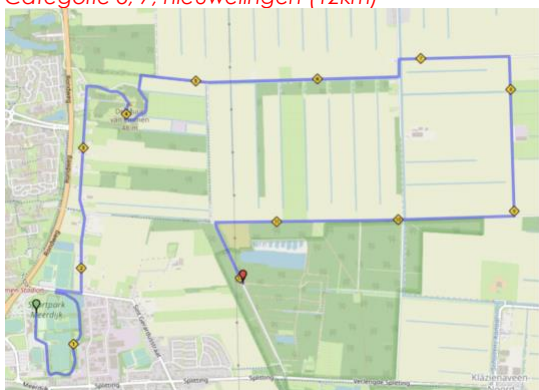

Categorie 6, 7, nieuwelingen (12km)