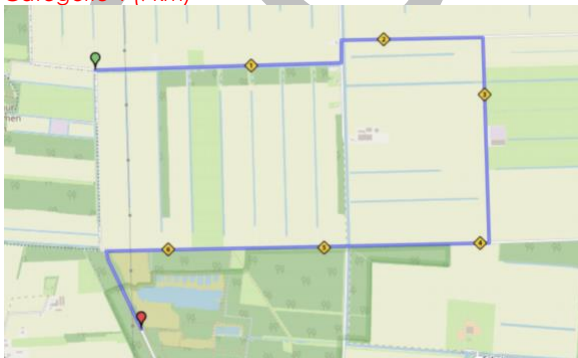

Categorie 4 (7km)