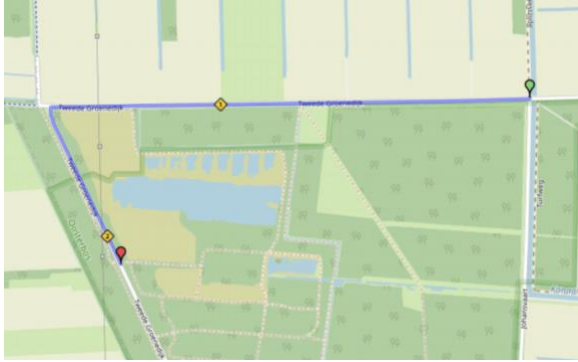

Categorie 1 (2,1km)