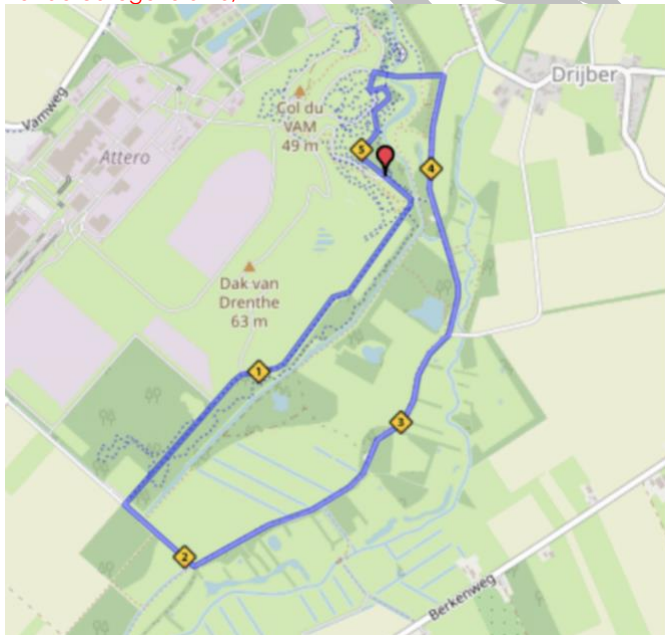

Ronde categorie 3 - 5,1km