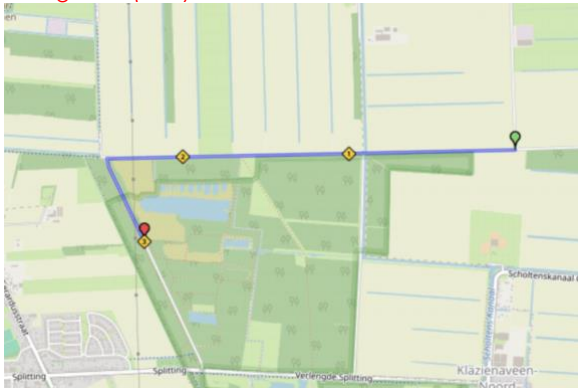

Categorie 2 (3km)