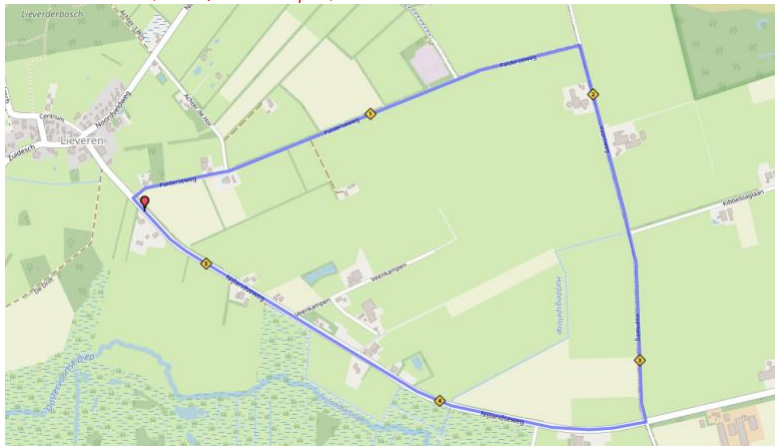

Kleine ronde 5,3km / small lap 5,3km

Grote ronde 10,8km / big lap 10,8km