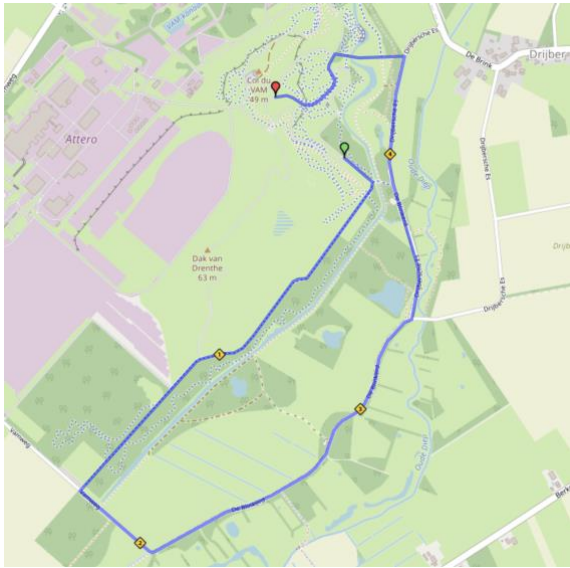

Ronde normaal (normal lap) 6km - categorie 4, 5, 6, 7. Nieuwelingen/U17

CONCEPT